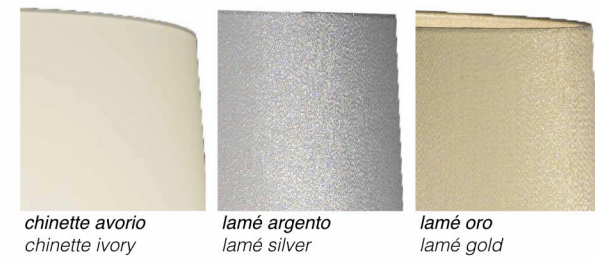

# BAMBOO

DESIGN IDL staff

placcato oro 24kt  
24kt gold plated

cromo  
chrome

nichel nero satinato  
satin black nickel

nichel nero  
black nickel

cromo  
chrome

trasparente  
clear

trasparente con  
banda cromo  
clear with band  
chrome

trasparente con  
banda oro  
clear with band  
gold

chiette avorio  
chiette ivory

lamé argento  
lamé silver

lamé oro  
lamé gold

Telaio in metallo disponibile nelle seguenti finiture:

- cromo
- placcato oro 24kt
- nichel nero satinato
- nichel nero

Tubi in vetro di Murano lavorato con effetto martellato disponibile:

- con fascia decorativa metallizzata cromo o oro
- completamente metallizzato cromo
- completamente trasparente