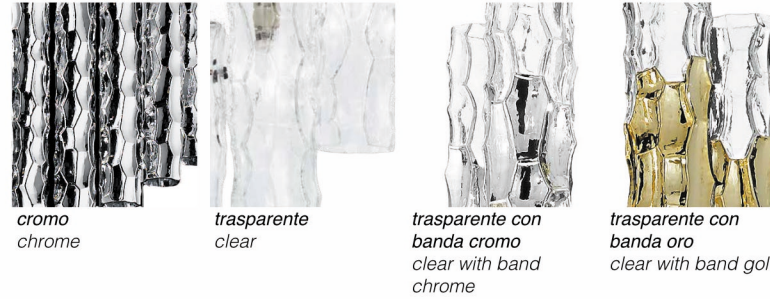

# BAMBOO

DESIGN IDL staff

placcato oro 24kt  
24kt gold plated

cromo  
chrome

nichel nero satinato  
satin black nickel

nichel nero  
black nickel

cromo  
chrome

trasparente  
clear

trasparente con  
banda cromo  
clear with band  
chrome

trasparente con  
banda oro  
clear with band  
gold

chiette avorio  
chiette ivory

lamé argento  
lamé silver

lamé oro  
lamé gold

Telaio in metallo disponibile nelle seguenti finiture:

- cromo
- placcato oro 24kt
- nichel nero satinato
- nichel nero

Tubi in vetro di Murano lavorato con effetto martellato disponibile:

- con fascia decorativa metallizzata cromo o oro
- completamente metallizzato cromo
- completamente trasparente

- chrome finish
- 24kt gold plated
- satin black nickel
- black nickel

Tubes in Murano glass worked with hammered effect available:

- with decorative band chrome or gold
- all in chrome
- all in clear

In the suspensions with cables, the cables are in stainless steel.