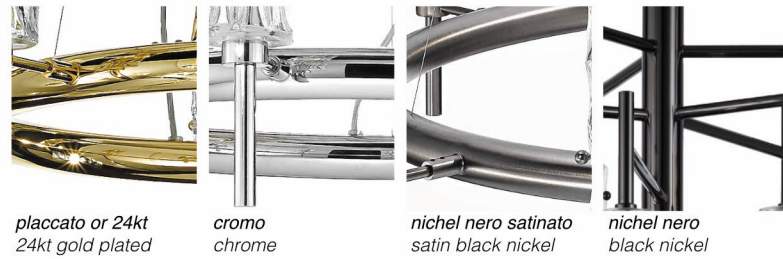

# BAMBOO

DESIGN IDL staff

placcato oro 24kt  
24kt gold plated

cromo  
chrome

nichel nero satinato  
satin black nickel

nichel nero  
black nickel

cromo  
chrome

trasparente  
clear

trasparente con  
banda cromo  
clear with band  
chrome

trasparente con  
banda oro  
clear with band  
gold

chiette avorio  
chiette ivory

lamé argento  
lamé silver

lamé oro  
lamé gold

Telaio in metallo disponibile nelle seguenti finiture:

- cromo
- placcato oro 24kt
- nichel nero satinato
- nichel nero

Tubi in vetro di Murano lavorato con effetto martellato disponibile:

- con fascia decorativa metallizzata cromo o oro
- completamente metallizzato cromo
- completamente trasparente

- chrome finish
- 24kt gold plated
- satin black nickel
- black nickel

Tubes in Murano glass worked with hammered effect available:

- with decorative band chrome or gold
- all in chrome
- all in clear

In the suspensions with cables, the cables are in stainless steel.